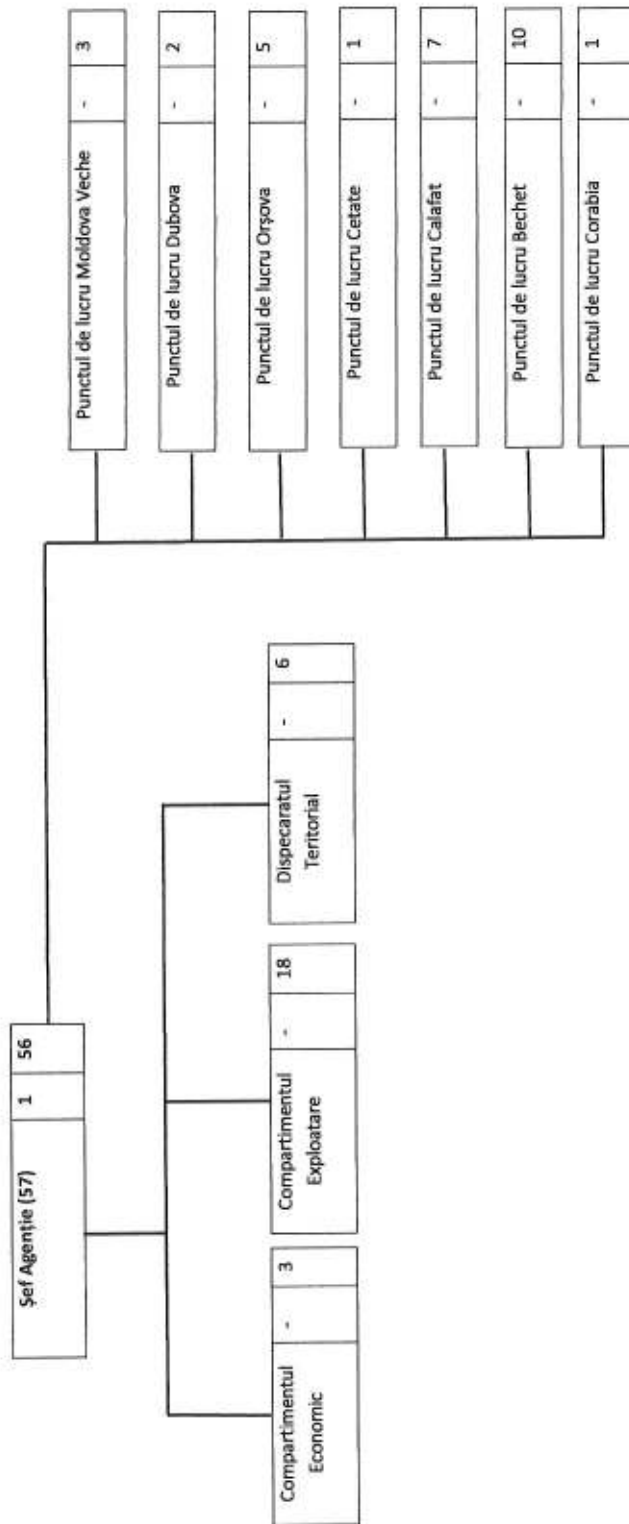

STRUCTURA ORGANIZATORICĂ A CN Administrația Porturilor Fluviale SA Giurgiu - AGENȚIA DROBETA TURNU SEVERIN

Aprobată în ședința CA din 15.11.2022

STRUCTURA ORGANIZATORICĂ A CN Administrația Porturilor Fluviale SA Giurgiu - AGENTIA CĂLĂRAȘI