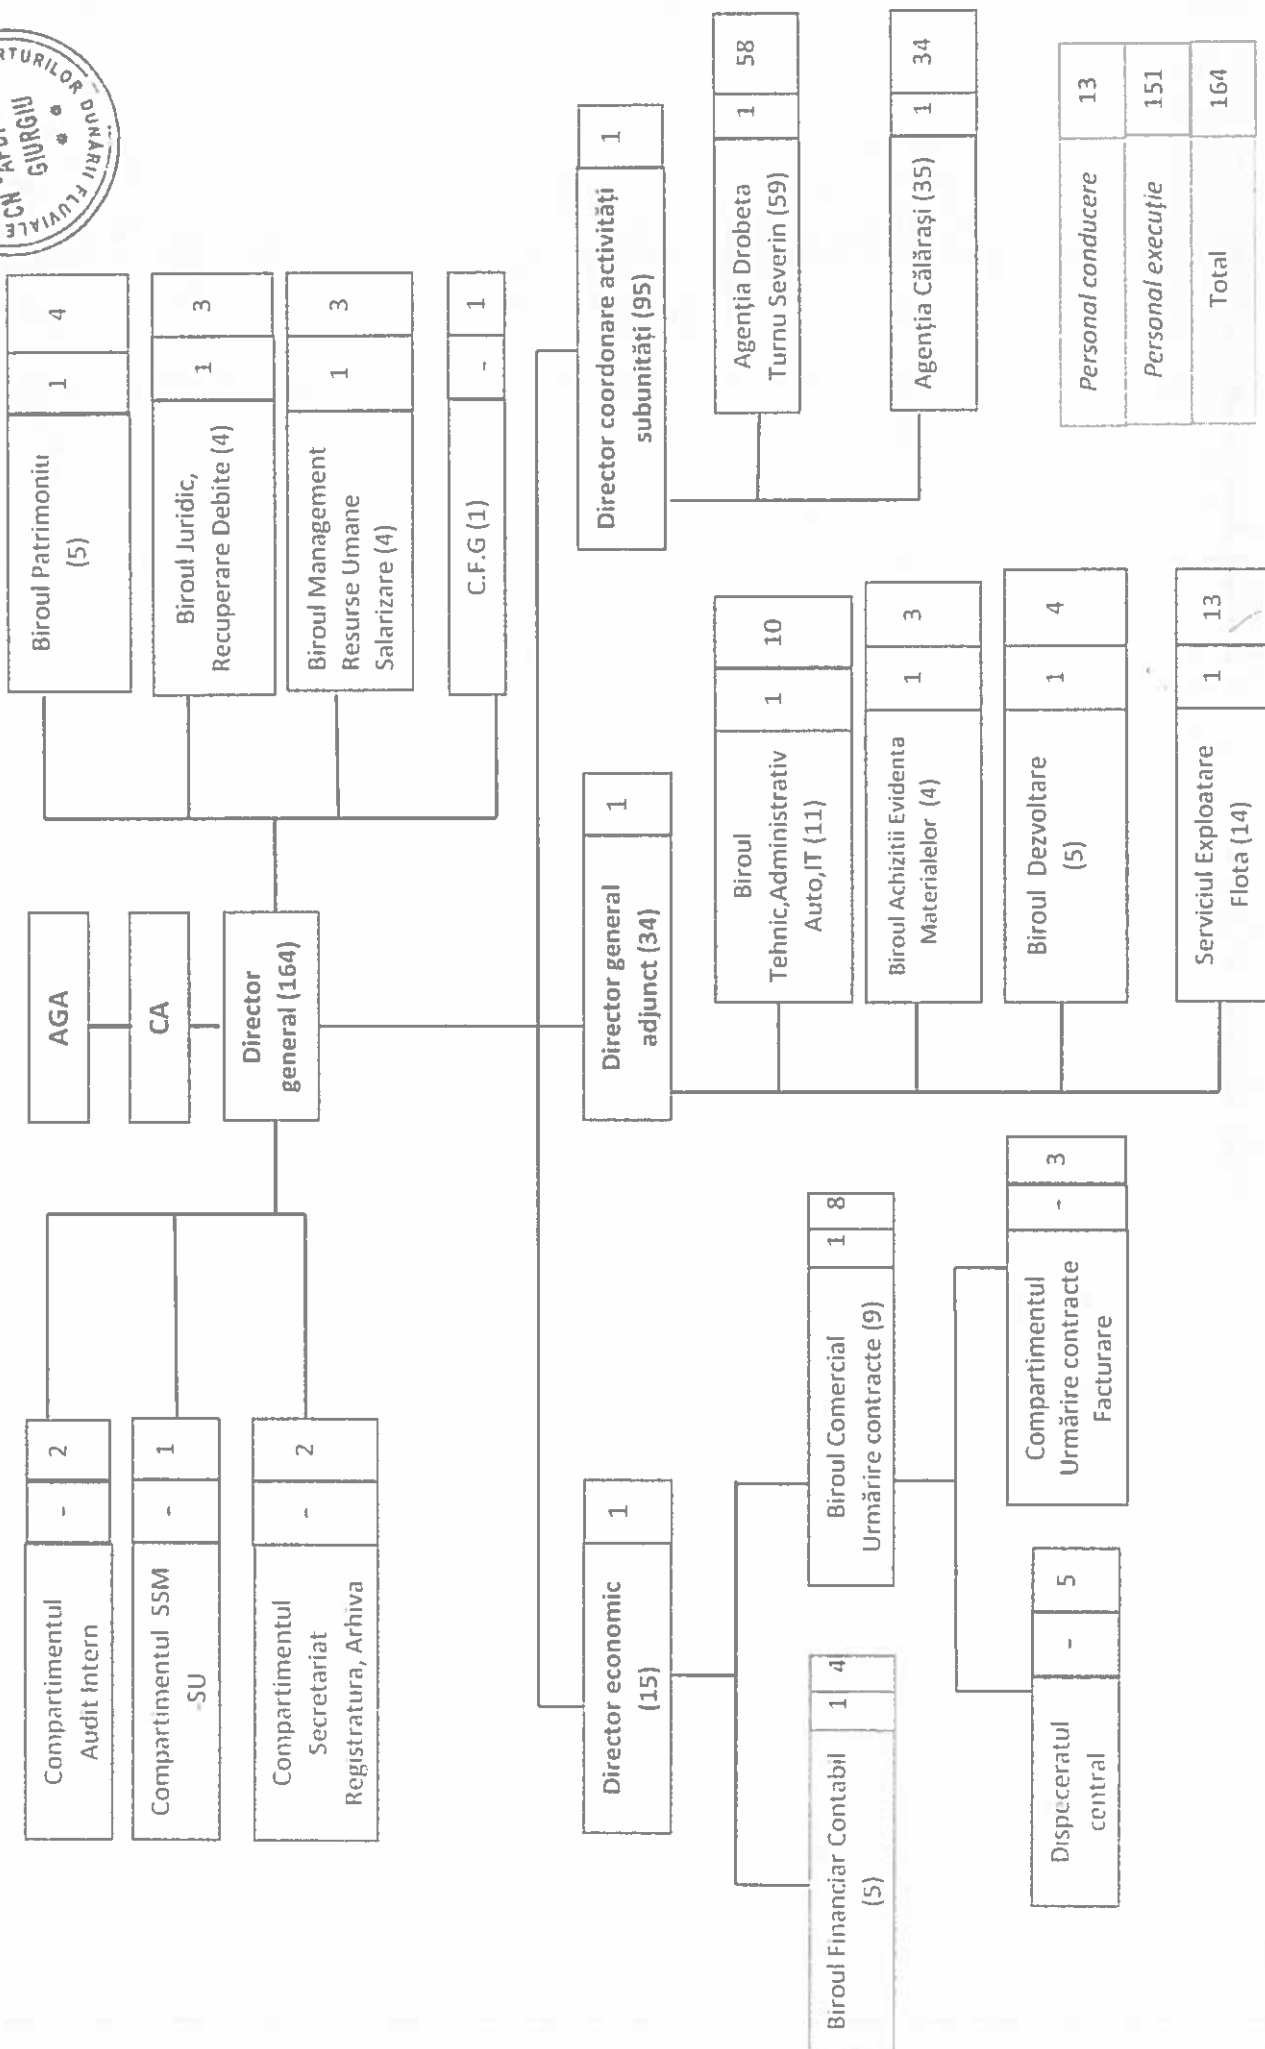

STRUCTURA ORGANIZATORICĂ A C.N APDF S.A GIURGIU

Aprobată în ședința C.A din 15.03.2018

APROBATĂ ÎN ȘEDINȚA CA DIN 15.03.2014

STRUCTURA ORGANIZATORICĂ A CN APDF SA - AGENȚIA DROBETA - TURNU SEVERIN

APROBATĂ ÎN ȘEDINȚA C.A. di n. 19.03.2018

STRUCTURA ORGANIZATORICĂ A CN APDF SA - AGENȚIA CĂLĂRAȘI