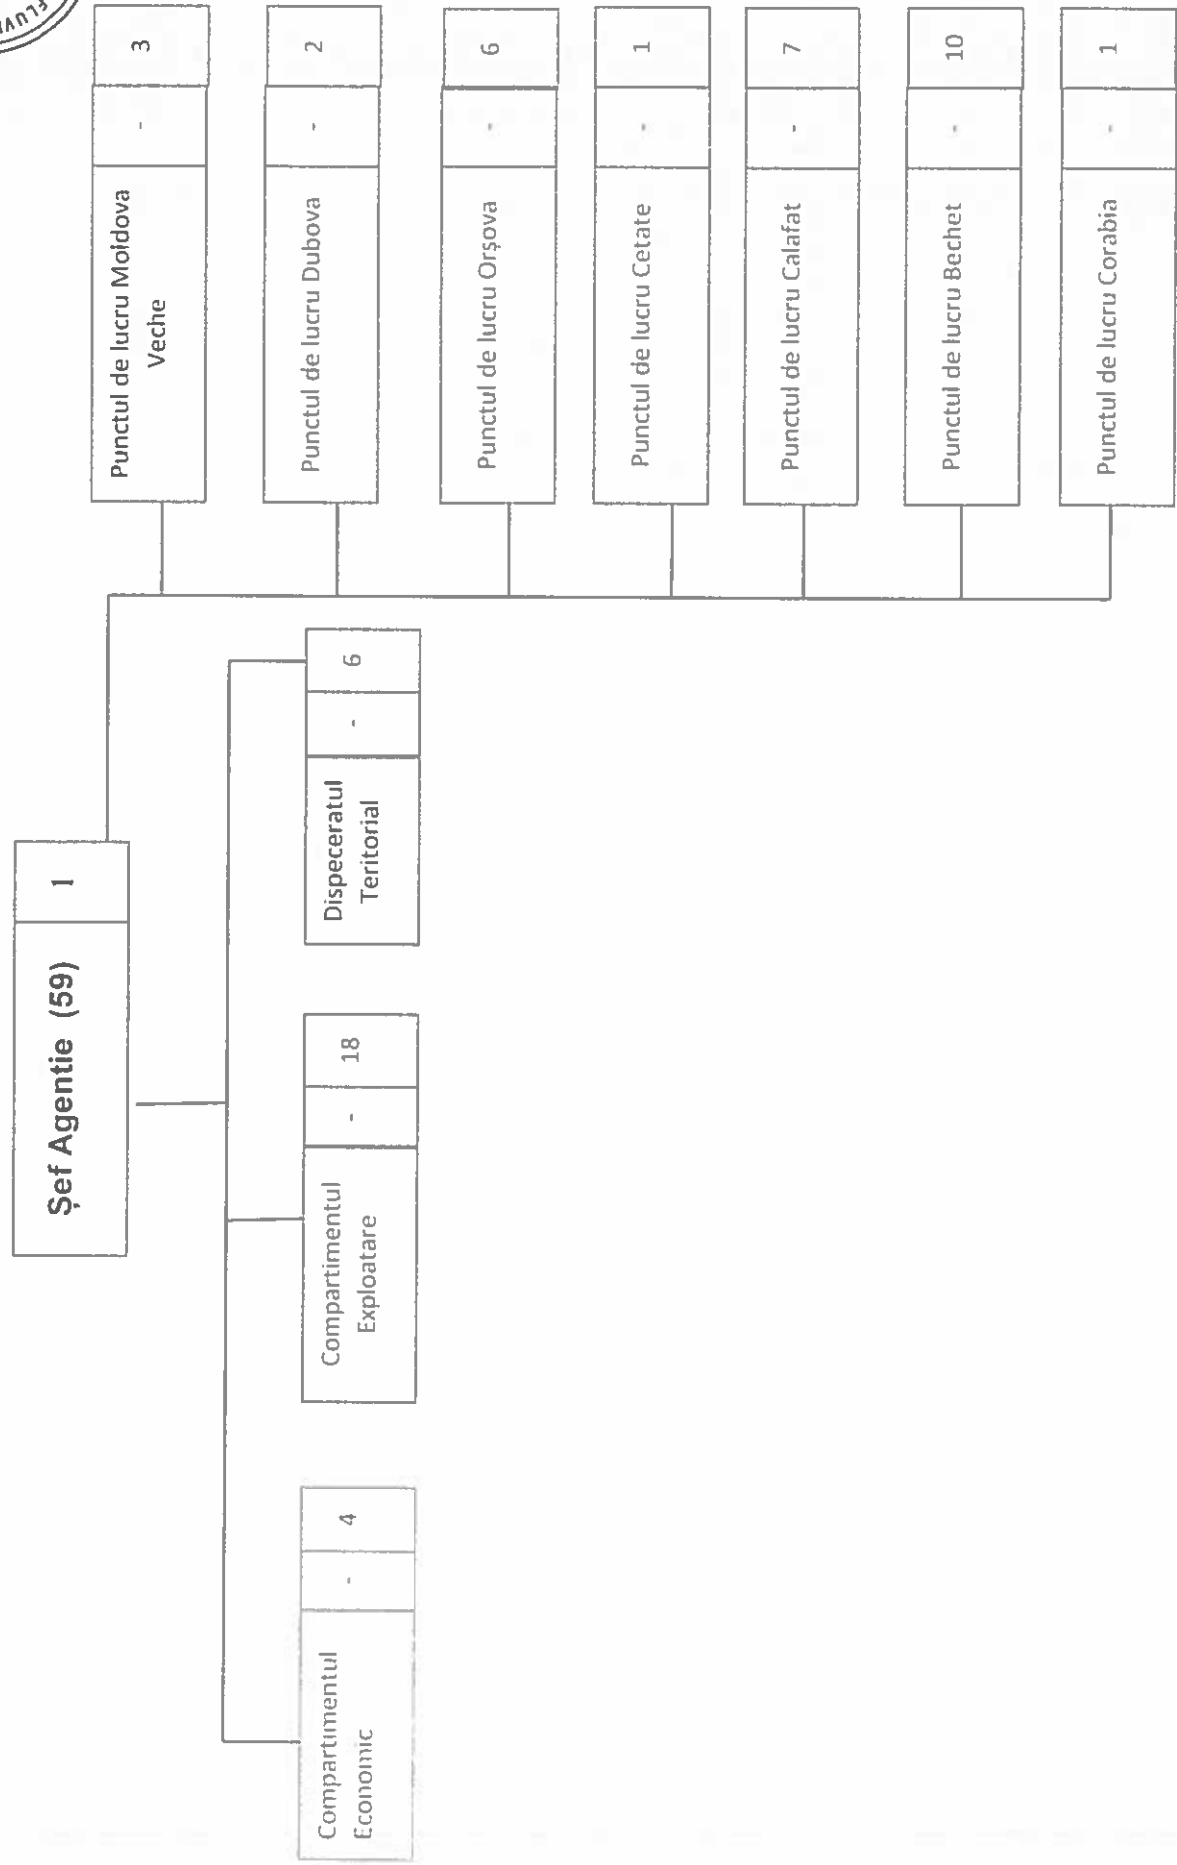

STRUCTURA ORGANIZATORICĂ A C.N APDF S.A GIURGIU

Aprobată în ședința C.A din 15.03.2018

APROBATĂ ÎN ȘEDINȚA CA DIN 15.03.2014

STRUCTURA ORGANIZATORICĂ A CN APDF SA - AGENȚIA DROBETA - TURNU SEVERIN

APROBATĂ ÎN ȘEDINȚA C.A. di n. 19.03.2018

STRUCTURA ORGANIZATORICĂ A CN APDF SA - AGENȚIA CĂLĂRAȘI